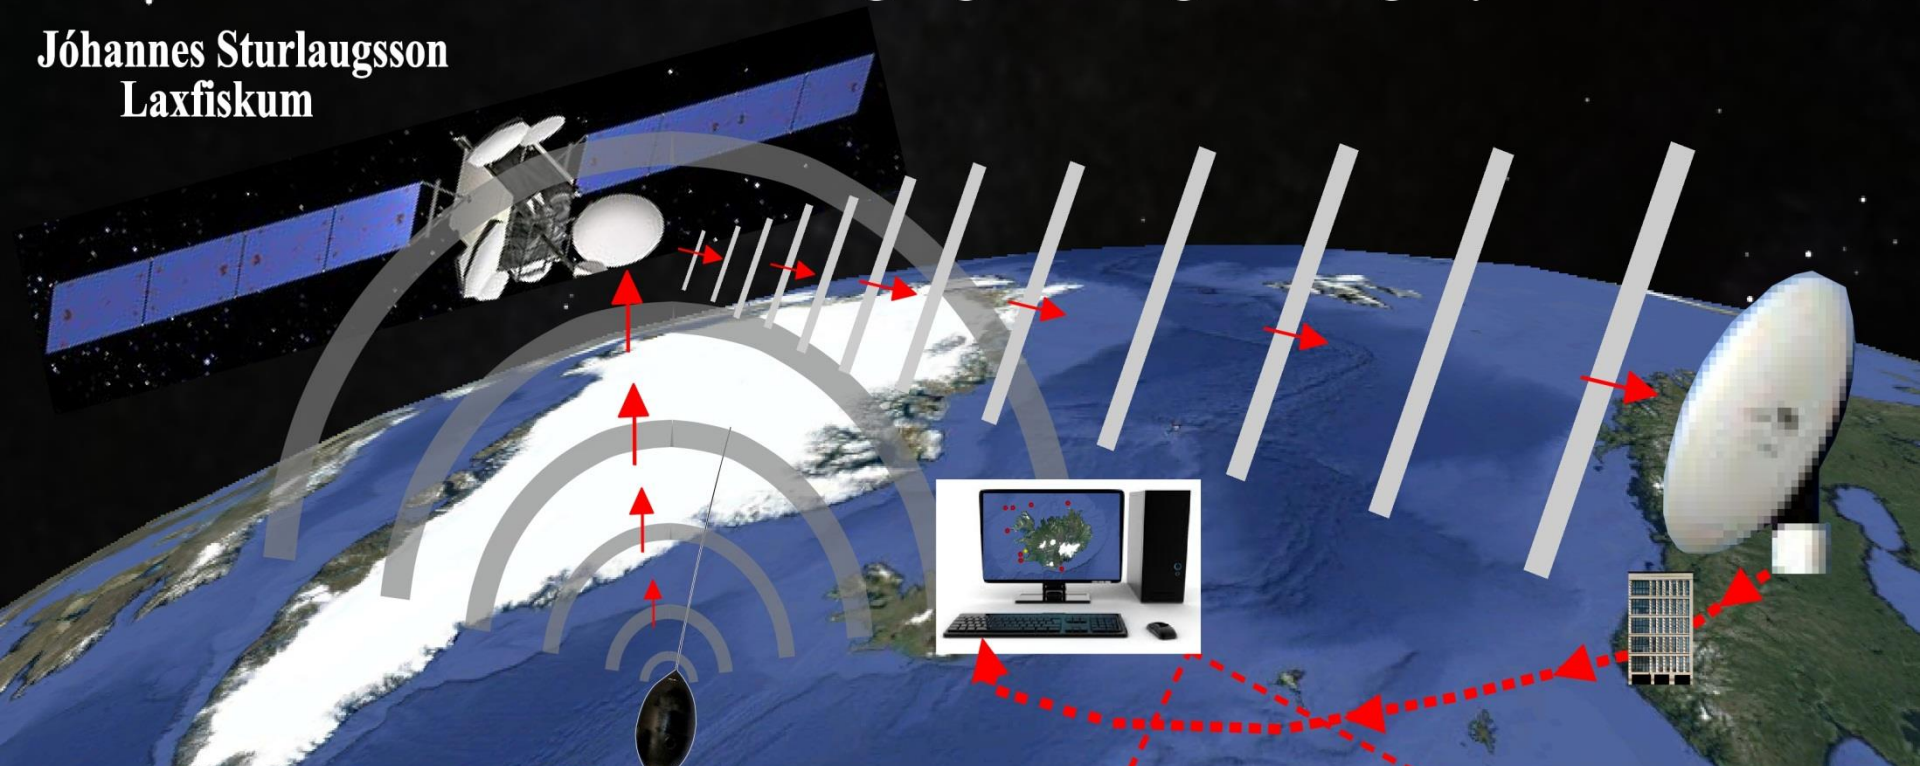

FISKISLÓÐIN - Vöktun á fiskigöngum um gervitungl nýtt við fiskveiðar

Jóhannes Sturlaugsson
Laxfiskum

Vöktun "í beinni" á nytjafiskum sem nýta víðfeðm hafsvæði byggir á notkun gervitunglafiskmerkja.

Áætlaður ávinningur vöktunaraðila ræður tilhögun merkinga (staður; tími; tegund/stofn; fjöldi; losunartími merkja)

Merkin eru látin losna af fiskum á tilteknum tíma, fljóta upp í yfirborð og senda staðsetningu fiskanna og gögn sem safnað frá merkingu

Markmið vöktunar

Útgerðaraðilinn

Rannsóknaraðilinn

Aukinn afrakstur fiskveiða og fiskirannsókna - orkusparnaður, markvissari veiðar og rannsóknir