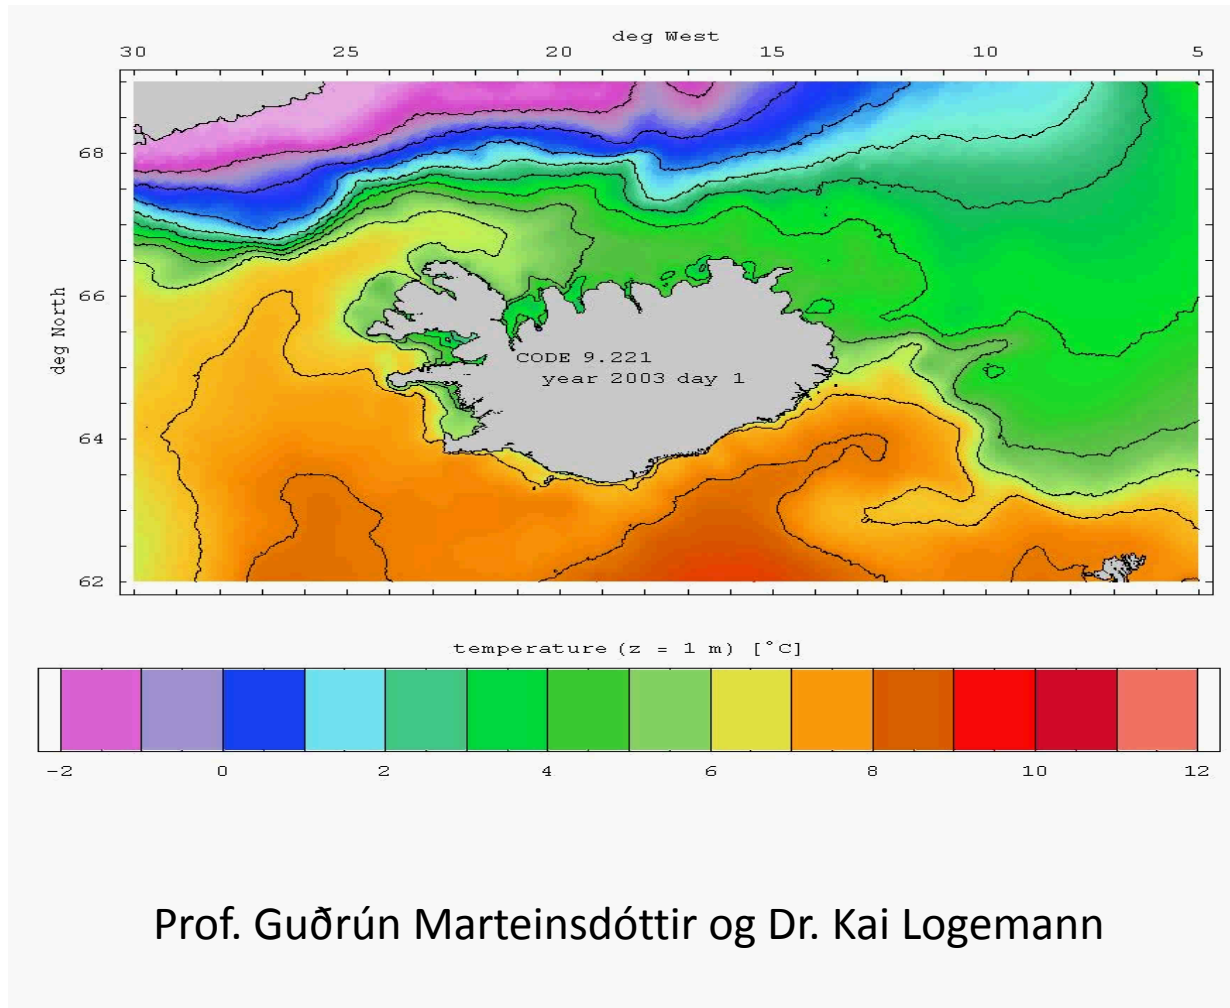

Verðlaunahugmyndir

Marsýn – upplýsingakerfi fyrir sæfarendur

Prof. Guðrún Marteinsdóttir og Dr. Kai Logemann