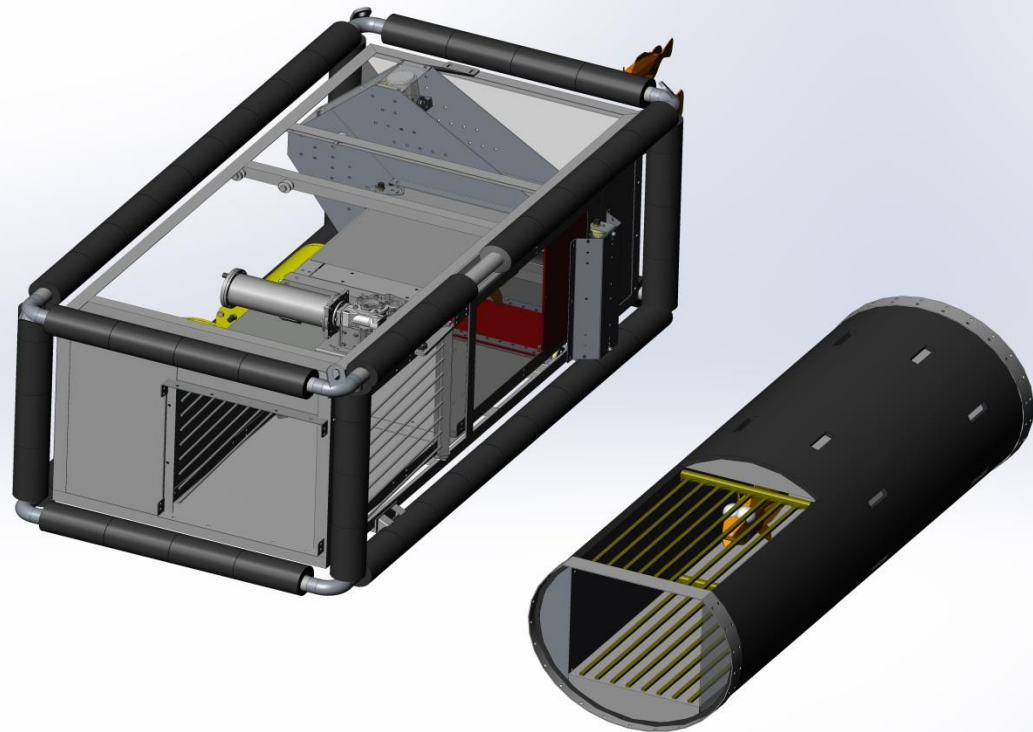

Verðlaunahugmyndir Fiskvali

Sigmar Guðbjörnsson