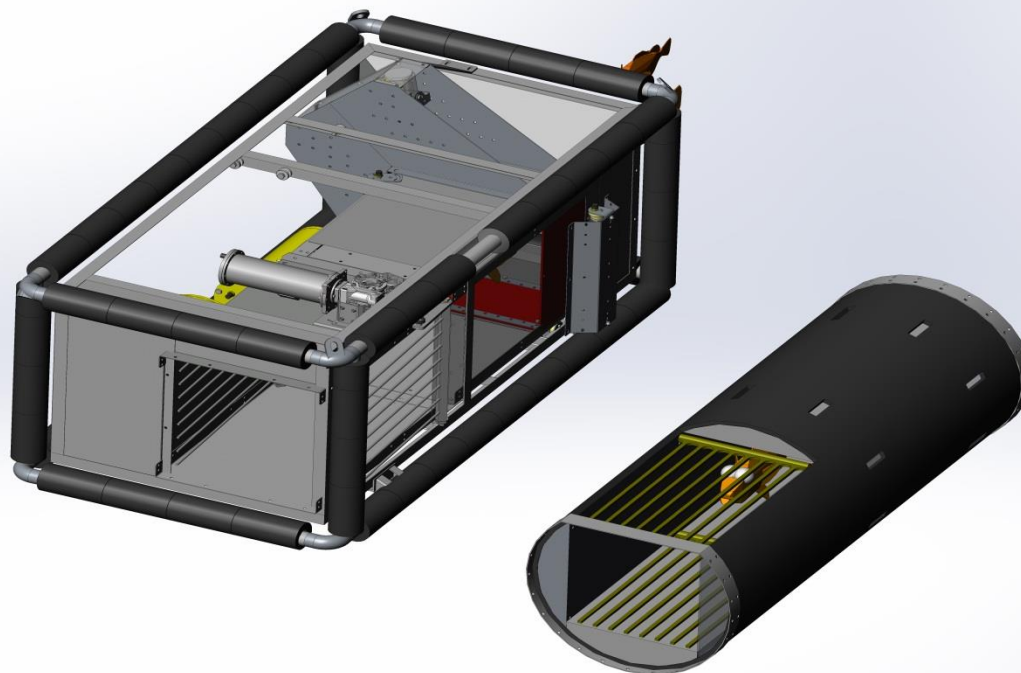

Svifaldan 2013

Fiskvali

Sigmar Guðbjörnsson