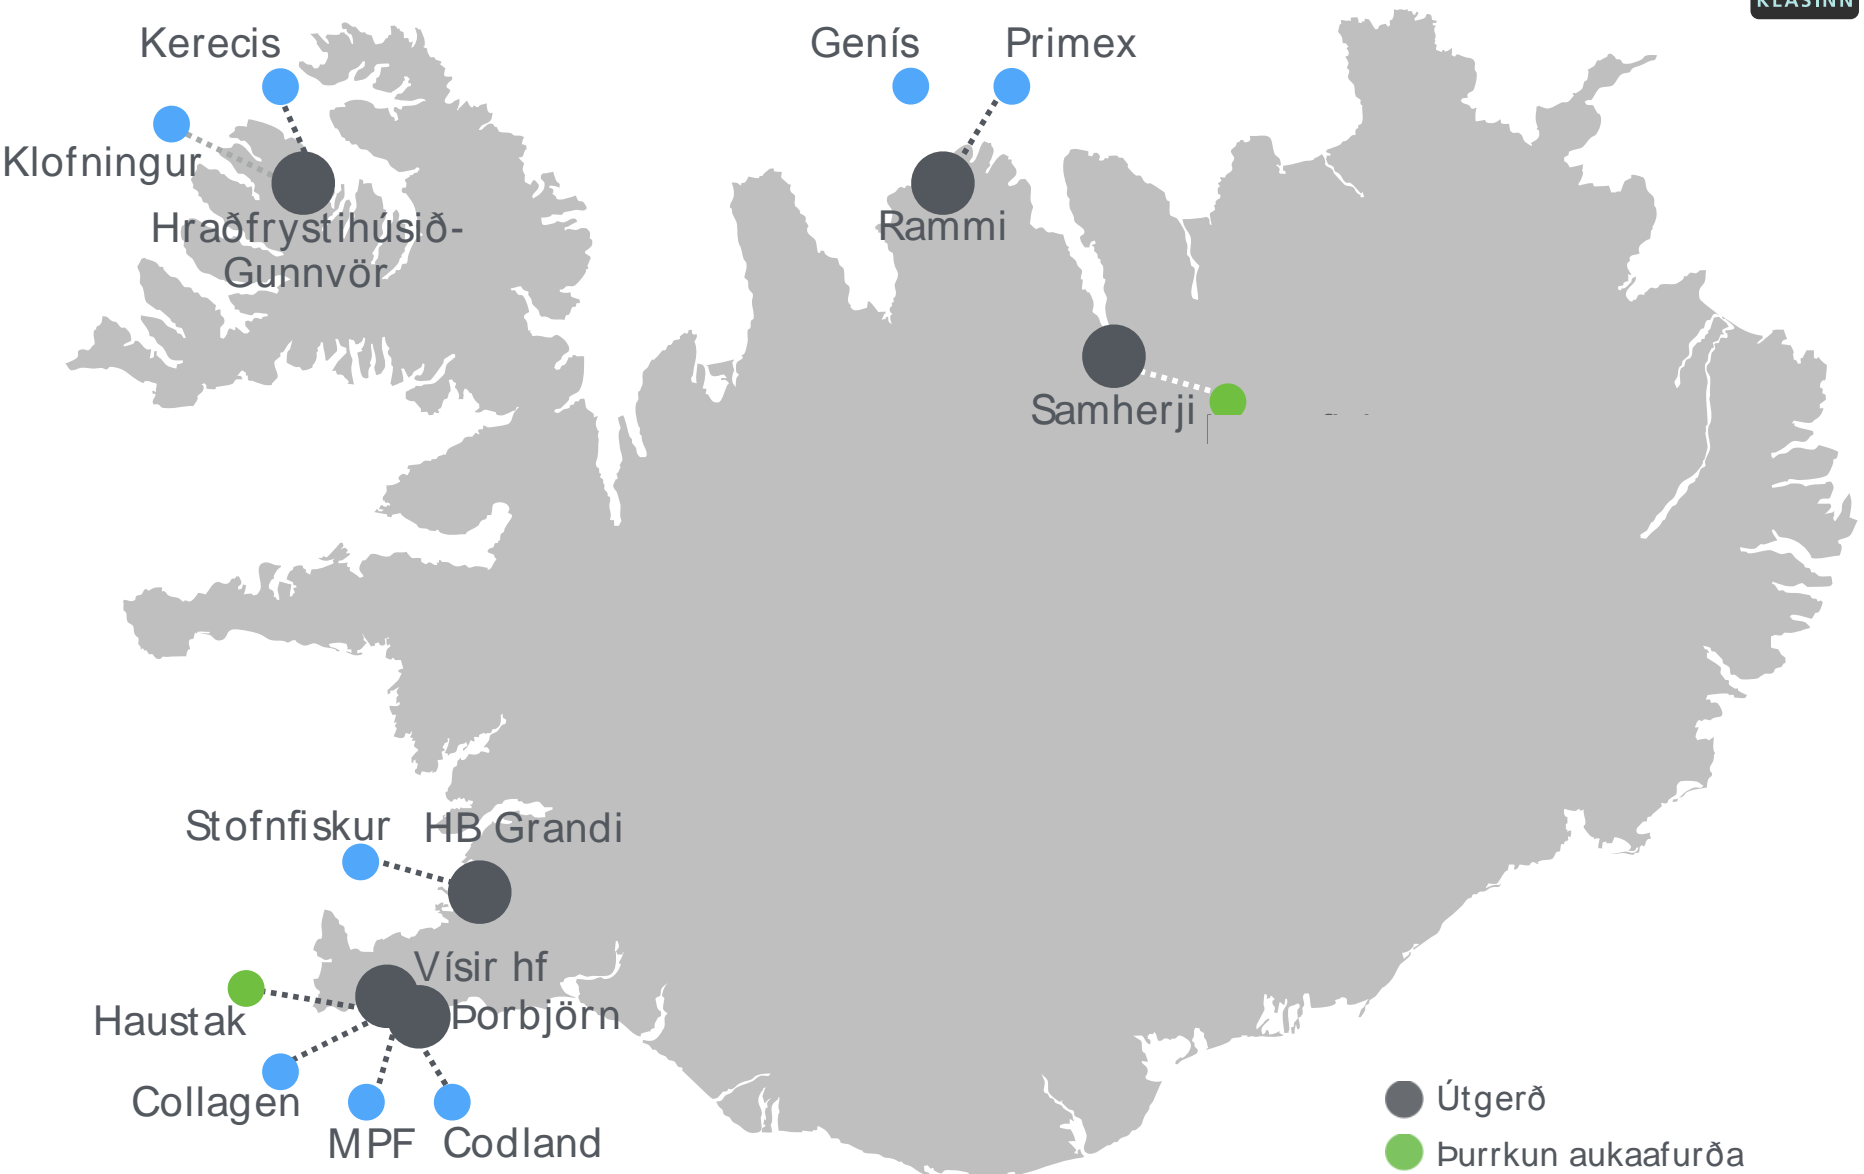

- Útgerð
- Þurrkun aukaafurða
- Líftækni-, þekkingar- og nýsköpunarfyrirtæki