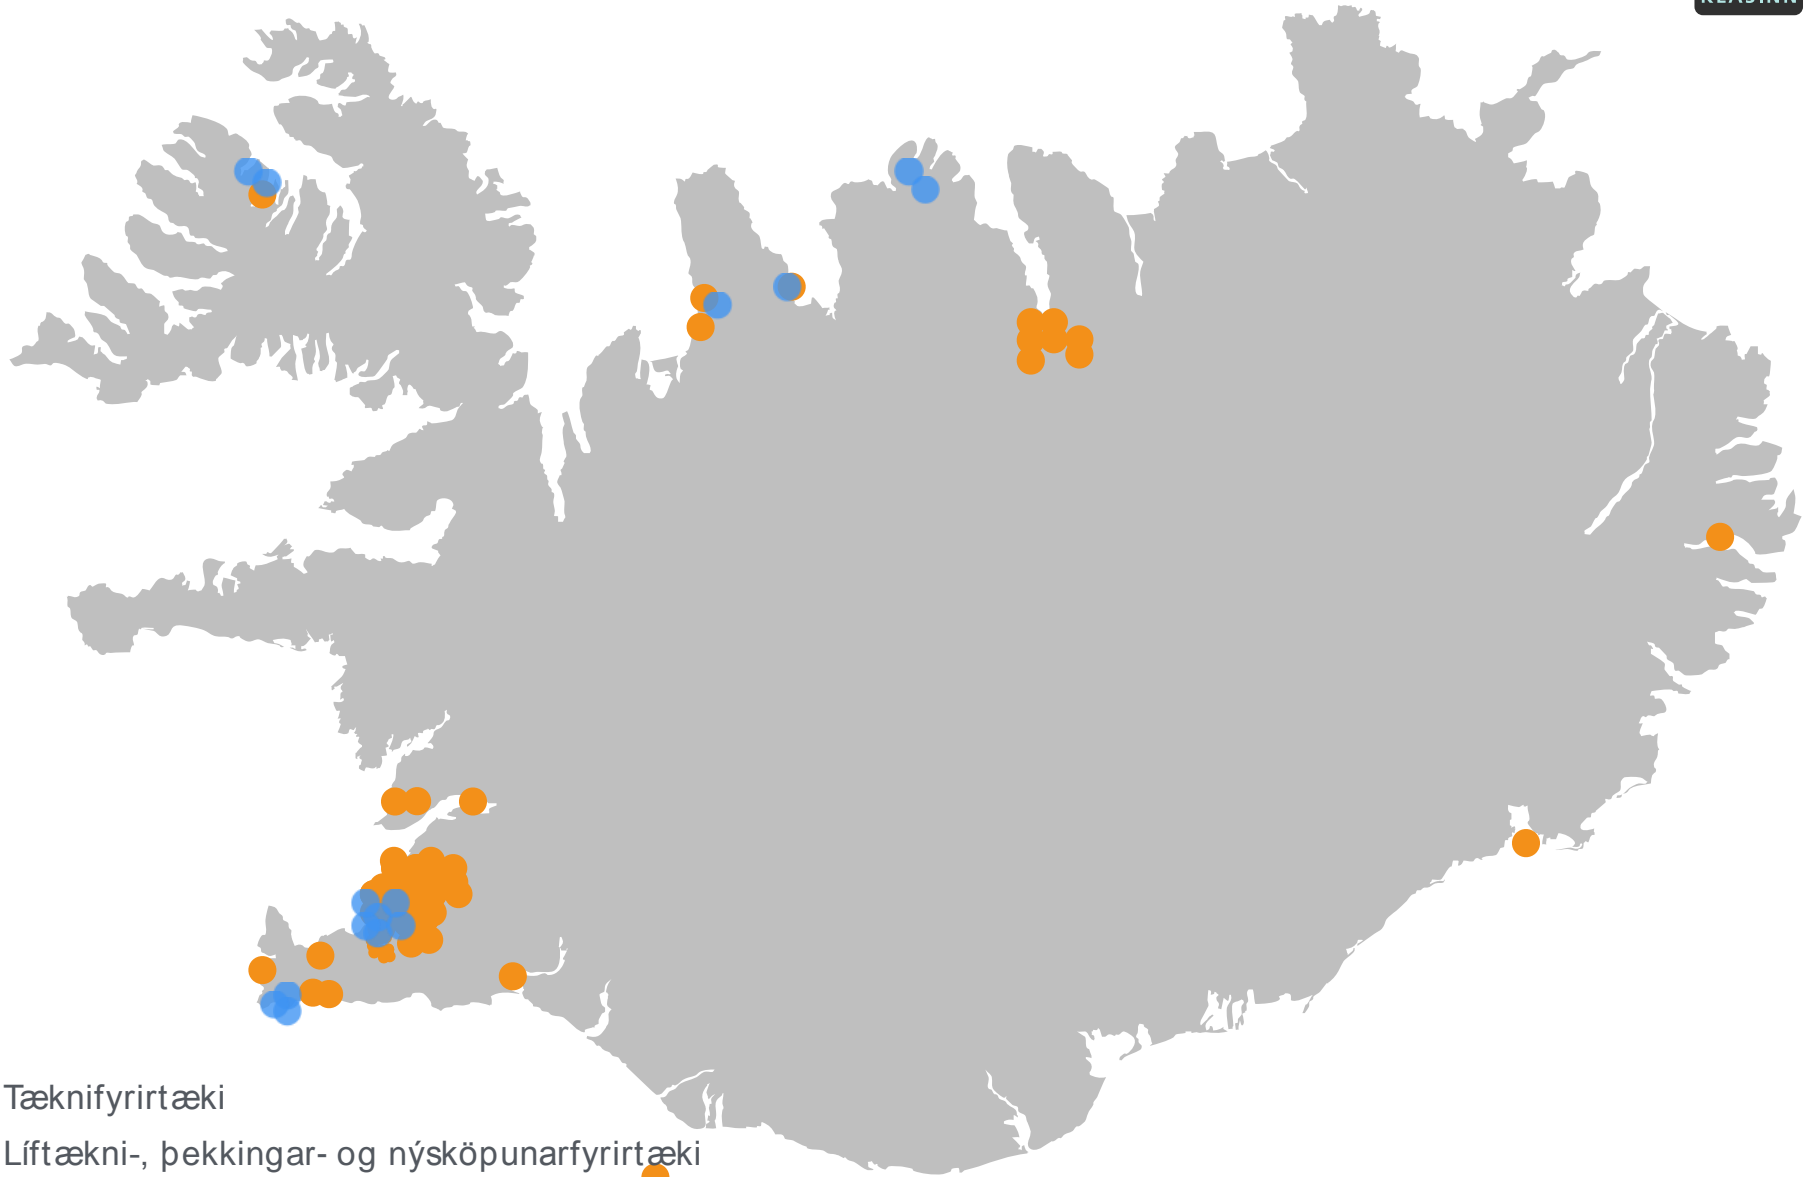

STEFNA Í SJÁVARÚTVEGI

Pór Sigfússon
Íslenski sjávarklasinn

Sjávarútvegsráðstefnan 2013

Tækifærin

● Tæknifyrirtæki

- Tæknifyrirtæki
- Líftækni-, þekkingar- og nýsköpunarfyrirtæki

- Tæknifyrirtæki
- Líftækni-, þekkingar- og nýsköpunarfyrirtæki
- Þurrkun aukaafurða