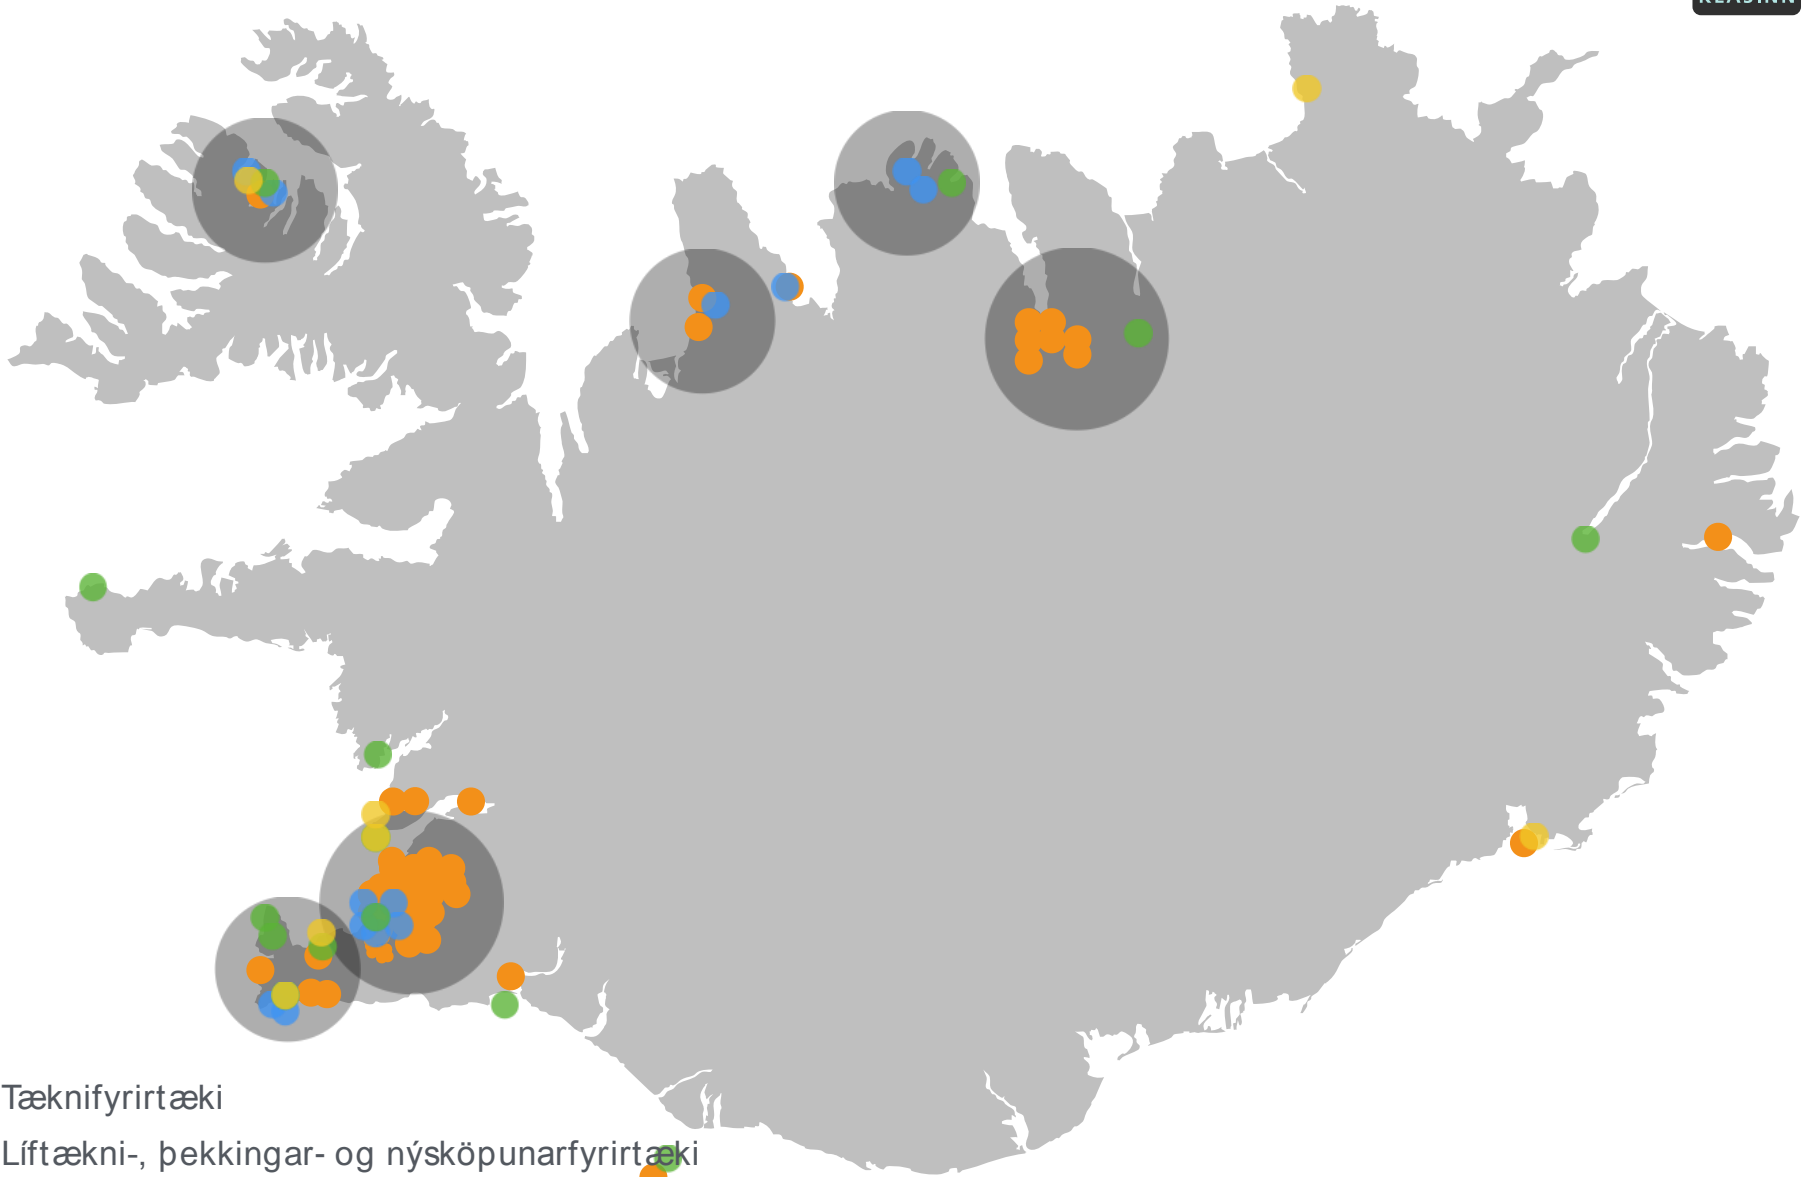

- Tæknifyrirtæki
- Líftækni-, þekkingar- og nýsköpunarfyrirtæki
- Þurrkun aukaafurða
- Lifrarniðursuða og hrognavinnsla