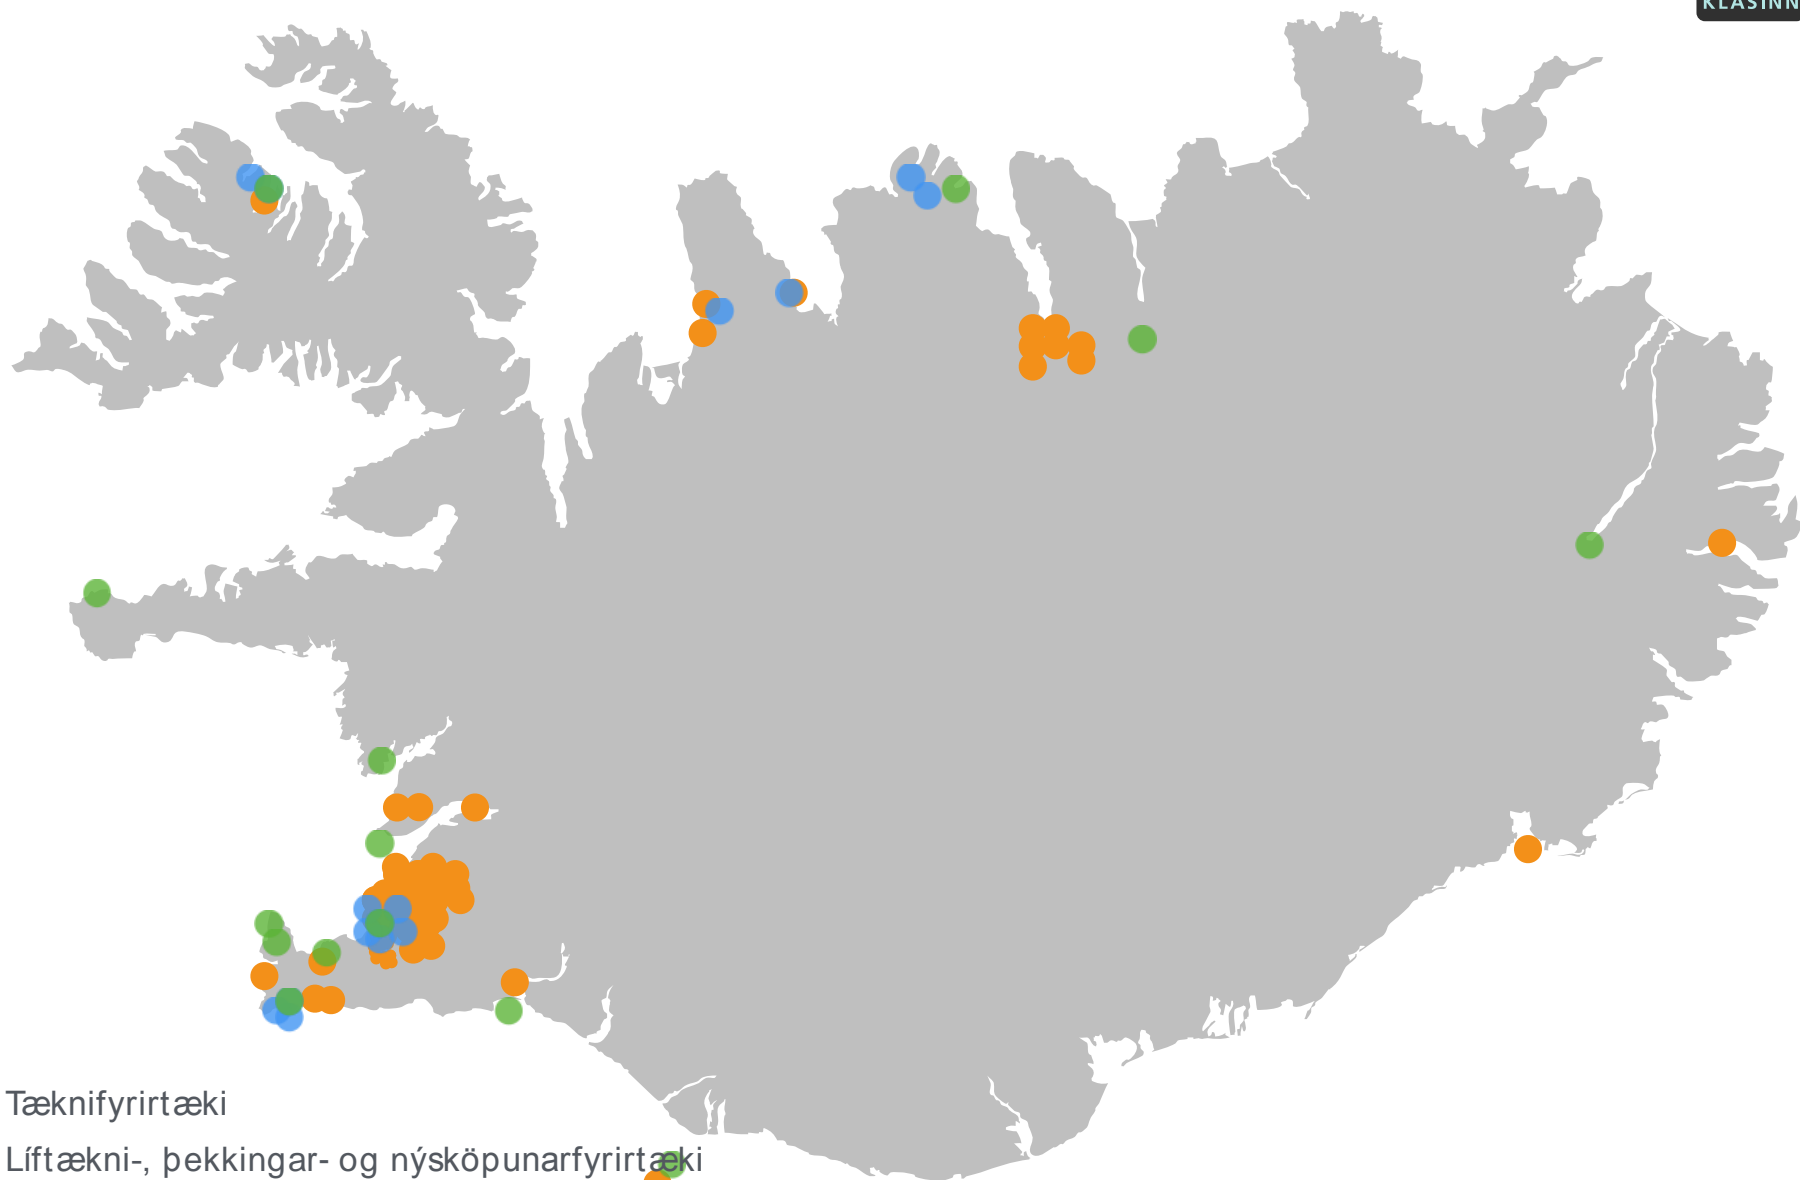

STEFNA Í SJÁVARÚTVEGI

Pór Sigfússon
Íslenski sjávarklasinn

Sjávarútvegsráðstefnan 2013

Tækifærin

● Tæknifyrirtæki

- Tæknifyrirtæki
- Líftækni-, þekkingar- og nýsköpunarfyrirtæki

- Tæknifyrirtæki
- Líftækni-, þekkingar- og nýsköpunarfyrirtæki
- Þurrkun aukaafurða