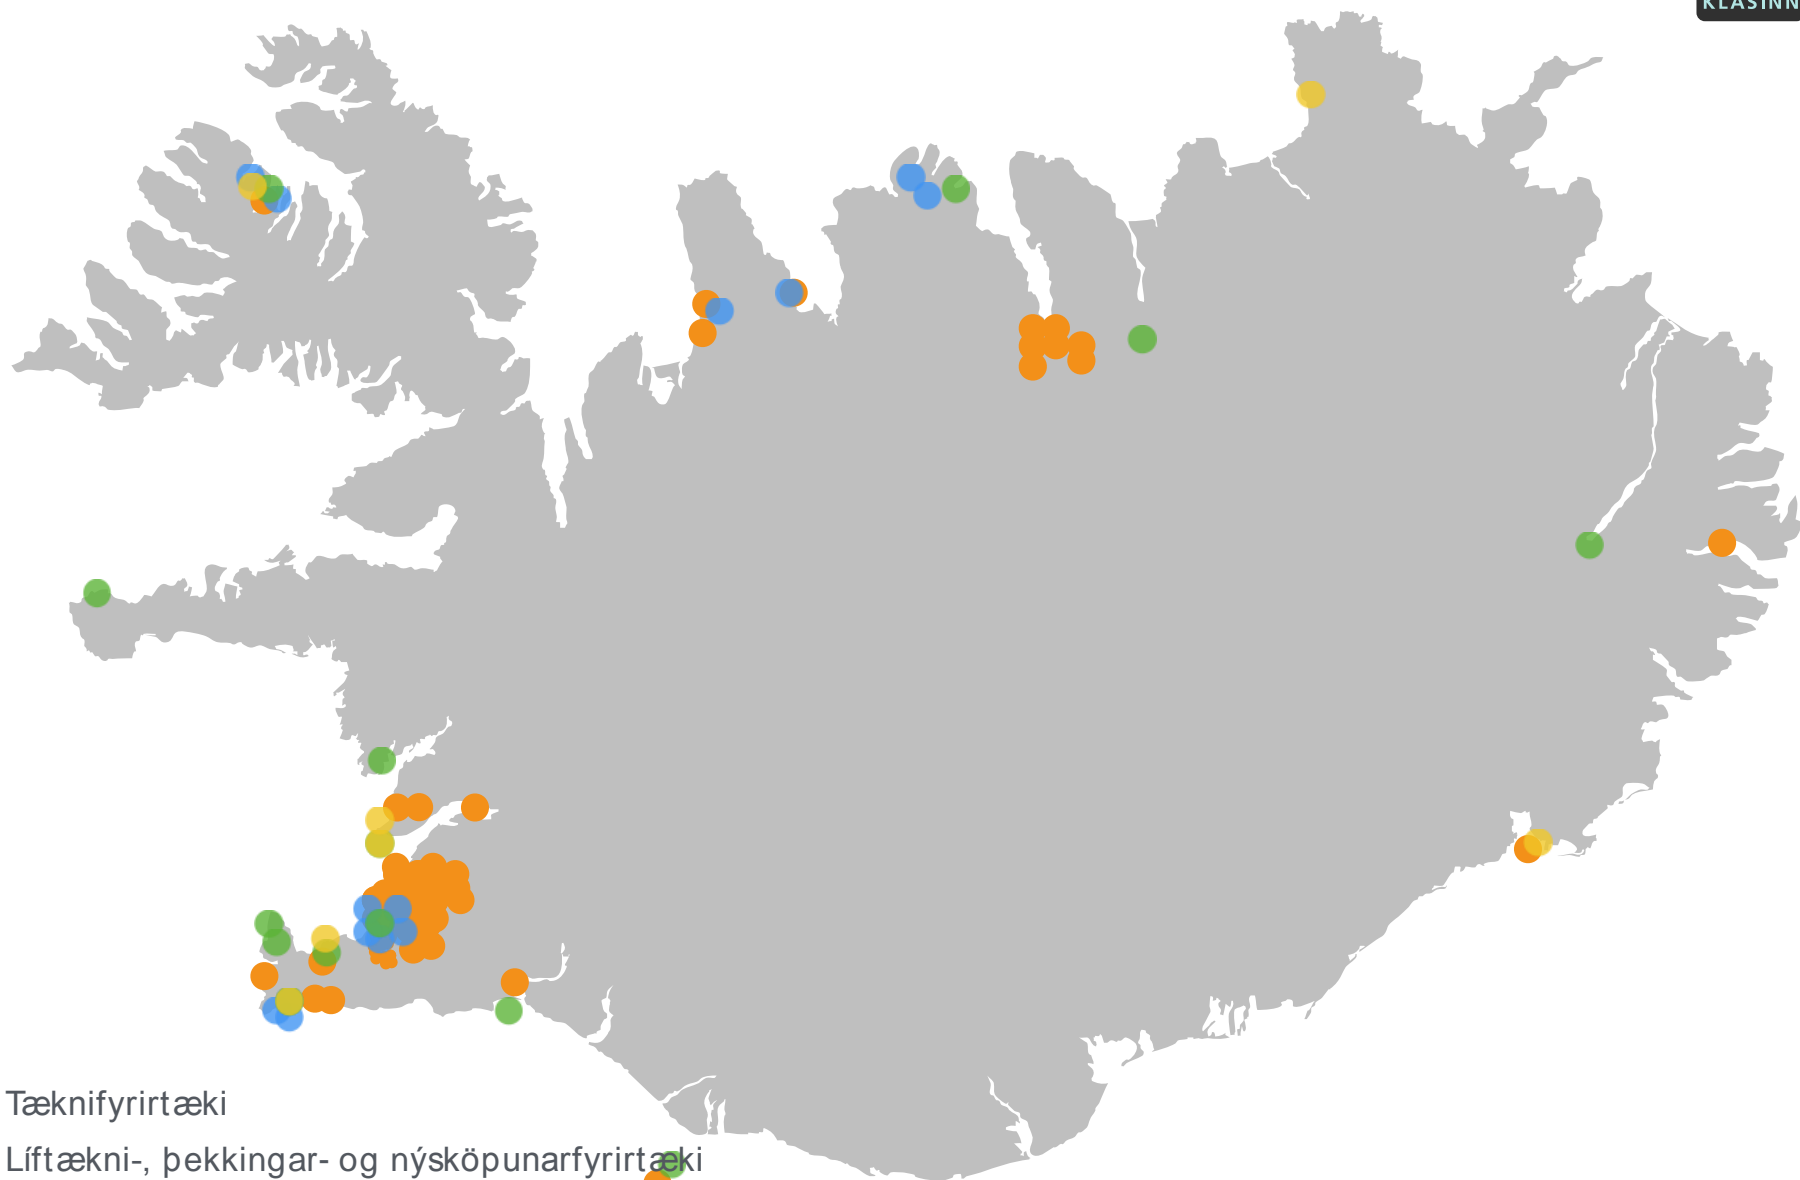

STEFNA Í SJÁVARÚTVEGI

Pór Sigfússon
Íslenski sjávarklasinn

Sjávarútvegsráðstefnan 2013

Tækifærin

● Tæknifyrirtæki

- Tæknifyrirtæki
- Líftækni-, þekkingar- og nýsköpunarfyrirtæki

- Tæknifyrirtæki
- Líftækni-, þekkingar- og nýsköpunarfyrirtæki
- Þurrkun aukaafurða