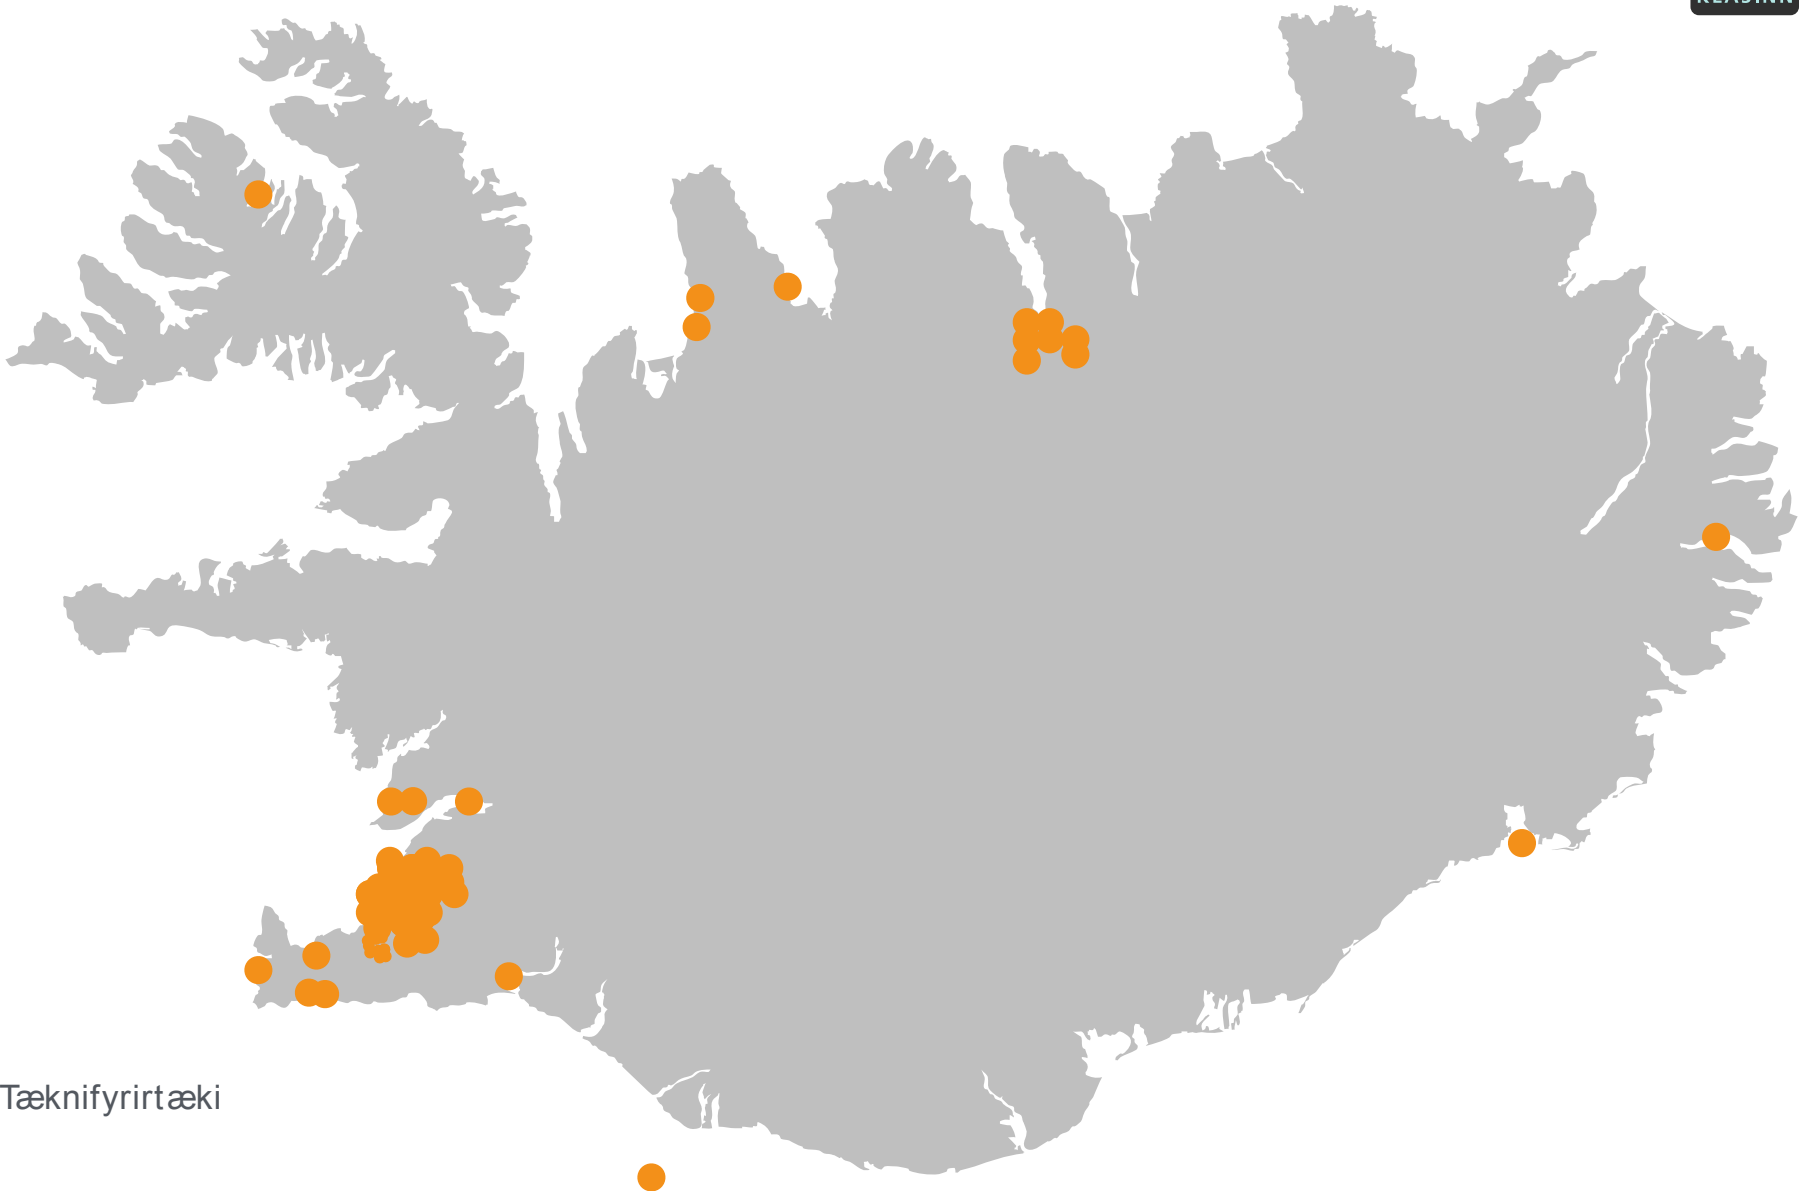

STEFNA Í SJÁVARÚTVEGI

Pór Sigfússon
Íslenski sjávarklasinn

Sjávarútvegsráðstefnan 2013

Tækifærin

● Tæknifyrirtæki

- Tæknifyrirtæki
- Líftækni-, þekkingar- og nýsköpunarfyrirtæki

- Tæknifyrirtæki
- Líftækni-, þekkingar- og nýsköpunarfyrirtæki
- Þurrkun aukaafurða